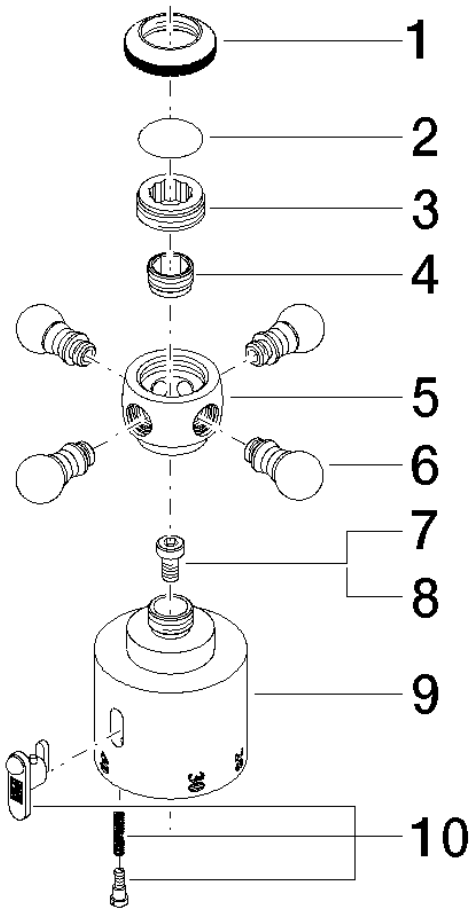

MADISON Temperature control handle - Brushed Dark Platinum

MADISON

11 420 360

11 420 360

11 420 360

Parts for other finishes can be found here: [Chrome](#)

Spare parts list

No.	Item Number	Name	Quantity used	Delivery time
1	09 20 36 005-99	handle	1	30
2	09 26 01 016 90	accessories	1	2
3	09 20 83 006 90	handle	1	2
4	09 24 03 119 90	nipple	1	2
5	09 20 36 060-99	handle	1	30
6	09 20 36 004-99	handle	4	30
7	90 30 30 027 00 90	screw	1	2
8	09 30 33 004 90	screw	1	2
9	09 17 33 003-99	handle	1	30
10	90 21 33 020 00 90	handle	1	2